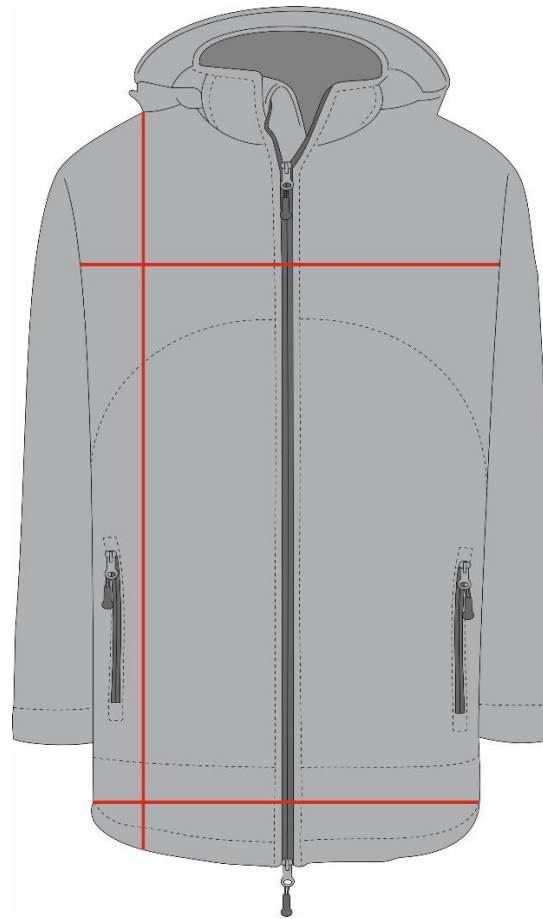

Coach Jacket

Größe / Size	XS	S	M	L	XL	2XL
1/2 Brustumfang / Chest size in cm	57	59	61	63	65	67
1/2 Umfang unterer Saum / Hem size in cm	56	58	60	62	64	66
Reissverschluss / Front Zip in cm	80	81.5	83	84.5	86	87.5
Länge Rücken / Back Length in cm	84	86	88	90	92	94